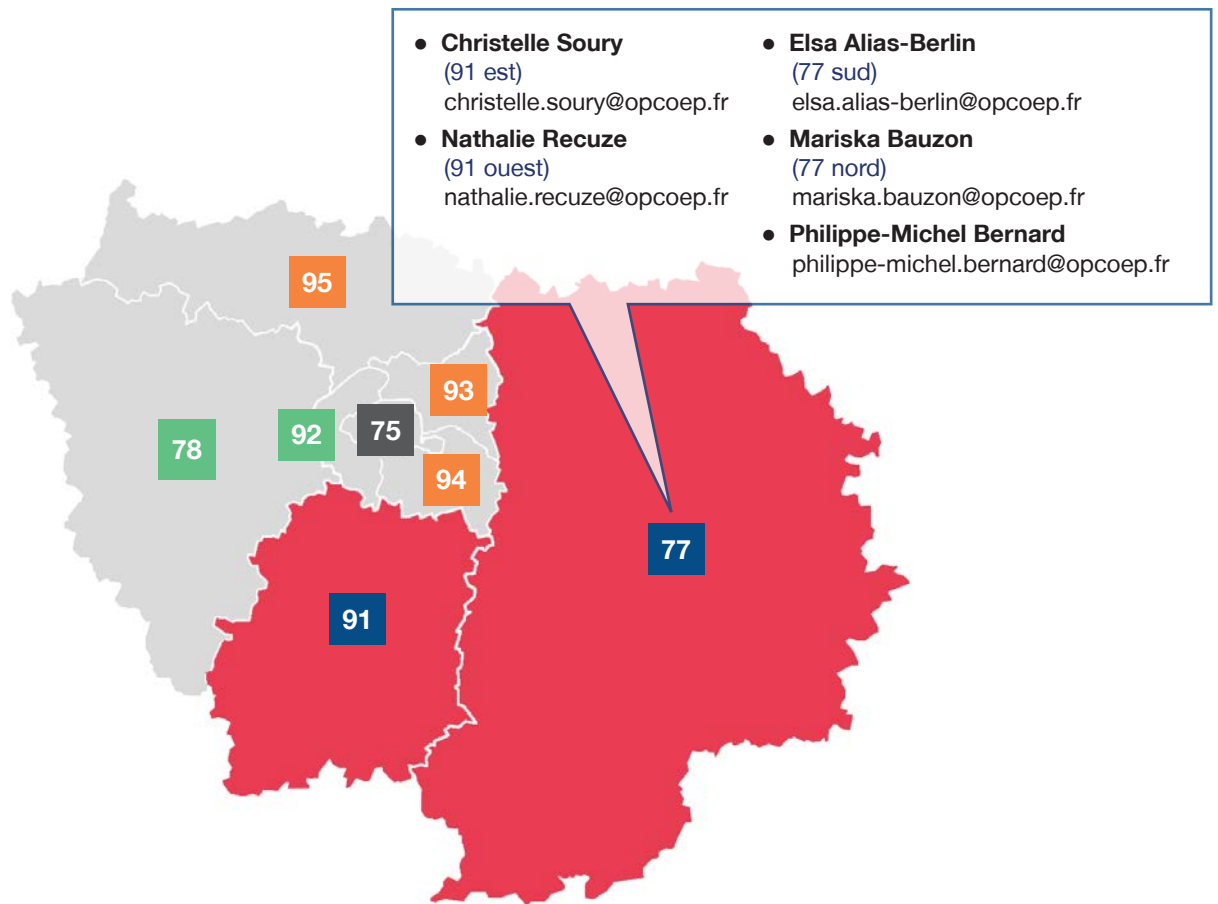

## EN ÎLE-DE-FRANCE [HAUTS-DE-SEINE, YVELINES ]

- **Céline Charles-Belamour**  
(92 sud)  
celine.charles-benamour@opcoep.fr
- **Yacine Dine**  
(92 nord-ouest)  
yacine.dine@opcoep.fr
- **Slimane Embarek**  
(92 nord-est)  
slimane.embarek@opcoep.fr
- **Mohamed Djikine**  
(78 nord)  
mohamed.djikine@opcoep.fr
- **Ségolène Génin**  
(78 sud)  
segolene.genin@opcoep.fr
- **Kadia Diarra**  
(TPE 78 et 92)  
kadia.diarra@opcoep.fr

## EN ÎLE-DE-FRANCE [SEINE-ET-MARNE, ESSONNE ]