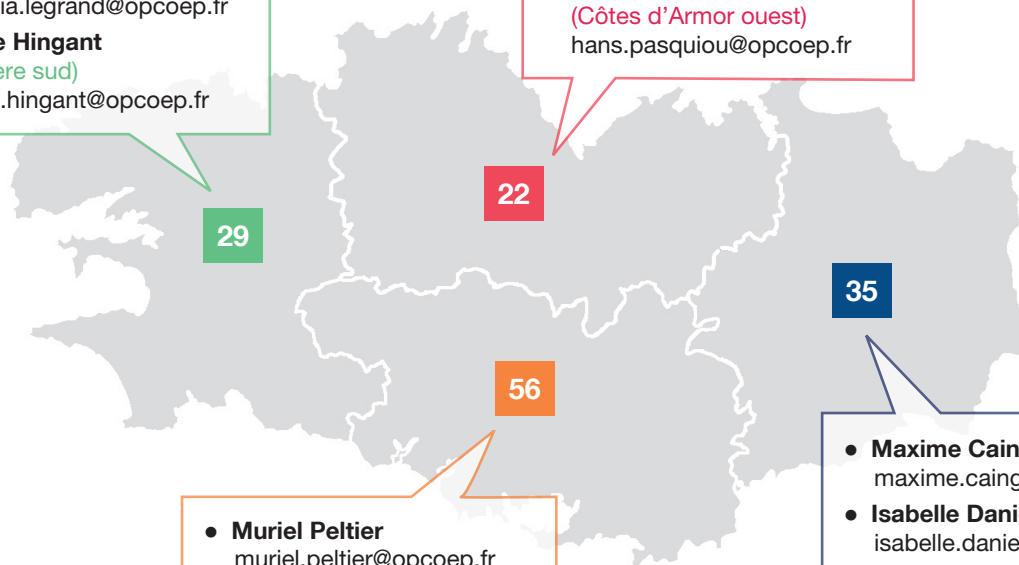

VOS CONSEILLERS DE PROXIMITÉ EN BRETAGNE

Déléguee interdépartementale 22 et 29

- **Isabelle Gallouet**
  isabelle.gallouet@opcoep.fr

Déléguee départementale 35

- **Isabelle Daniel**
  isabelle.daniel@opcoep.fr

- **Gouzelia Le Grand**
  (Finistère nord)
  gouzelia.legrand@opcoep.fr
- **Hélène Hingant**
  (Finistère sud)
  helene.hingant@opcoep.fr

- **Roselyne Gainche**
  (Côtes d'Armor est)
  roselyne.gainche@opcoep.fr
- **Marie Beaudrouet**
  (Côtes d'Armor est)
  marie.beaudrouet@opcoep.fr
- **Hans Pasquiou**
  (Côtes d'Armor ouest)
  hans.pasquiou@opcoep.fr