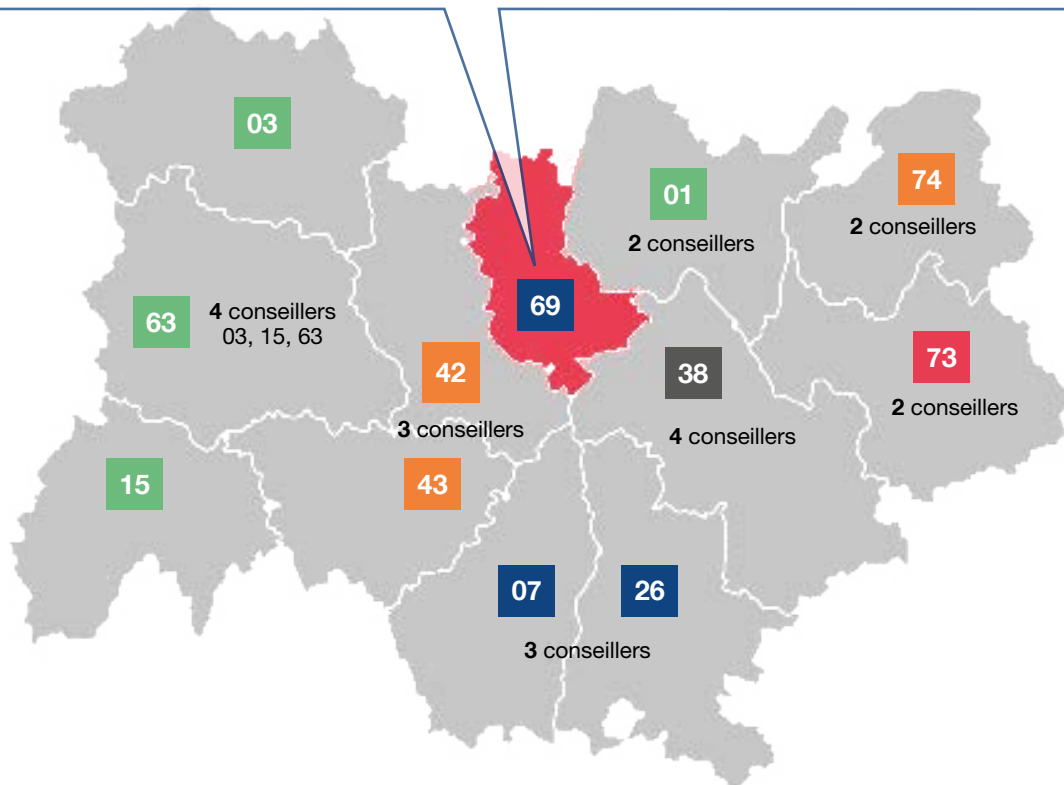

VOS CONSEILLERS DE PROXIMITÉ

EN AUVERGNE-RHÔNE-ALPES

[RHÔNE]

Raphaël Guémard
Délégué interdépartemental
raphael.guemard@opcoep.fr

- **Lucie Bourry**
  (Lyon est)
  lucie.bourry@opcoep.fr
- **Stéphane George**
  (Beaujolais, Tarare, Arbresle)
  stephane.george@opcoep.fr
- **Stéphanie Herblot**
  (Lyon 1, Lyon nord-est,
  Val/Saône, Monts d'Or)
  stephanie.herblot@opcoep.fr
- **Ingrid Martin**
  (Lyon 5 et 9, Techlid)
  ingrid.martin@opcoep.fr
- **Valérie Douvre**
  (Lyon 6, Villeurbanne)
  valerie.douvre@opcoep.fr
- **Christine Gruber**
  (Lyon 2 et 7)
  christine.gruber@opcoep.fr
- **Audrey Lyannaz**
  (Lyon 3,4,8)
  audrey.lyannaz@opcoep.fr
- **Jean-Yves Roussillon**
  (Lyon sud et ouest)
  jean-yves.roussillon@opcoep.fr