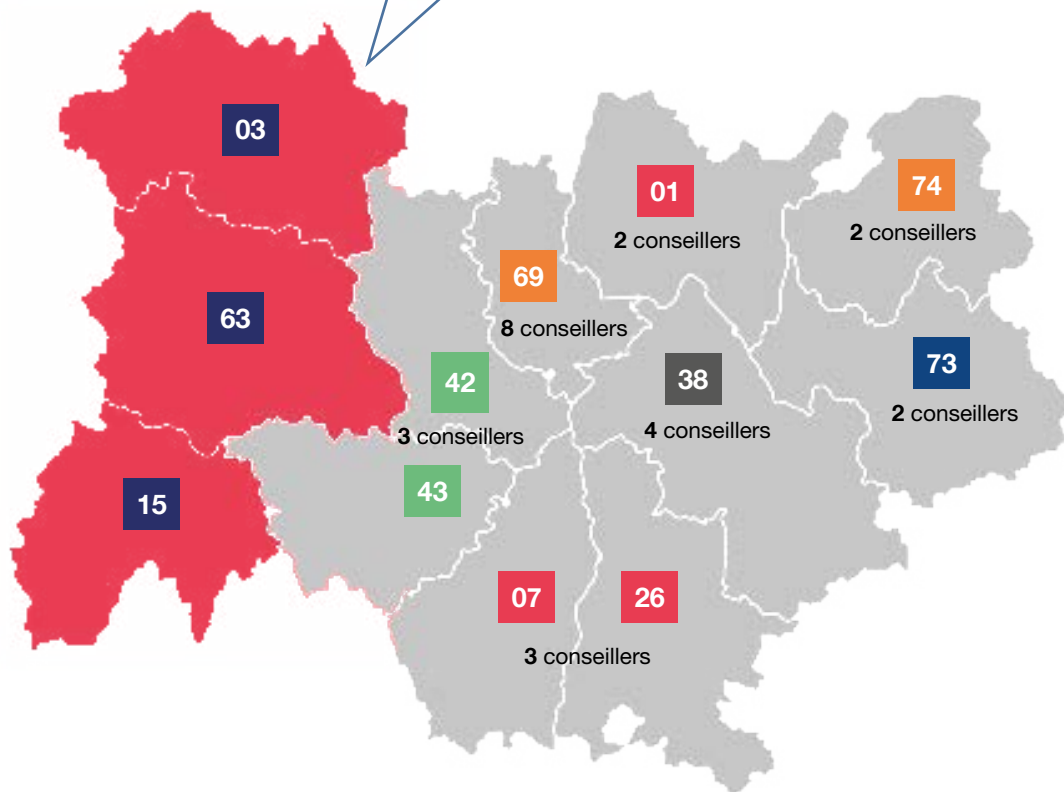

Nos équipes à votre service

Un projet de formation ou de recrutement : parlez-en avec votre conseiller.

Une demande de formation ou un contrat en alternance :
saisissez votre dossier sur opcoep.fr > Mes services en ligne.

Une question sur un dossier en cours : contactez le 09 70 838 837 (appel non surtaxé).

OPCO des Entreprises de Proximité en Auvergne-Rhône-Alpes

AUVERGNE : Immeuble Odéon • 18 rue Jean Claret • 63000 Clermont-Ferrand

ALLIER : 37, avenue de Gramont • L'Atrium • 03200 Vichy

CANTAL : 14, avenue du Garric • 15000 Aurillac