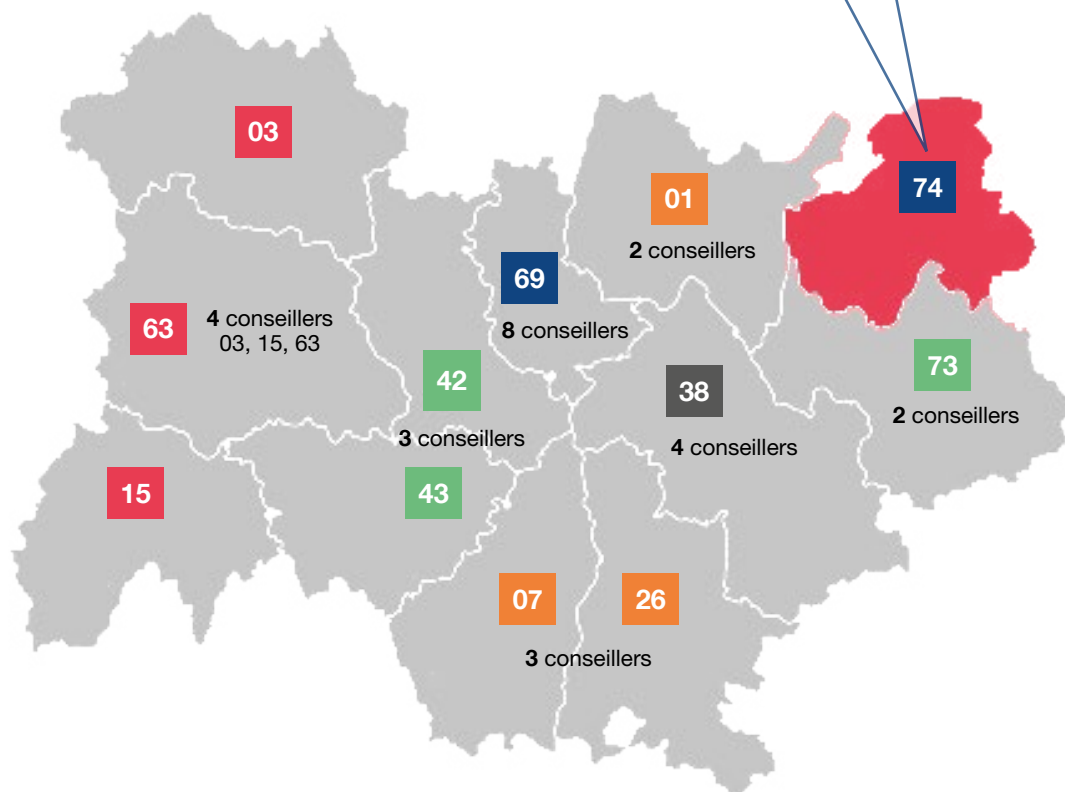

• **Christèle Levet**

(Bassin annécien Vallée Arve, Mont-Blanc)
christele.levet-ext@opcoep.fr

Nos équipes à votre service

Un projet de formation ou de recrutement : parlez-en avec votre conseiller.

Une demande de formation ou un contrat en alternance :
saisissez votre dossier sur opcoep.fr > Mes services en ligne.

Une question sur un dossier en cours : contactez le 09 70 838 837 (appel non surtaxé).