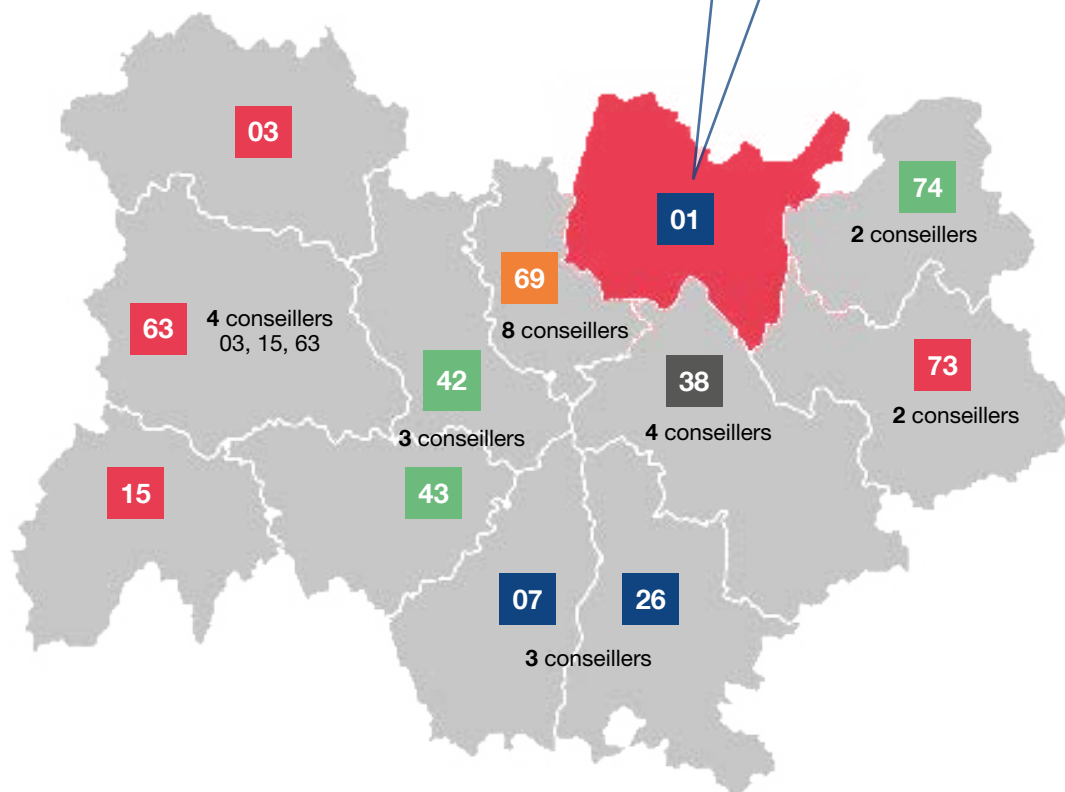

Nos équipes à votre service

Un projet de formation ou de recrutement : parlez-en avec votre conseiller.

Une demande de formation ou un contrat en alternance :
saisissez votre dossier sur opcoep.fr > Mes services en ligne.

Une question sur un dossier en cours : contactez le 09 70 838 837 (appel non surtaxé).