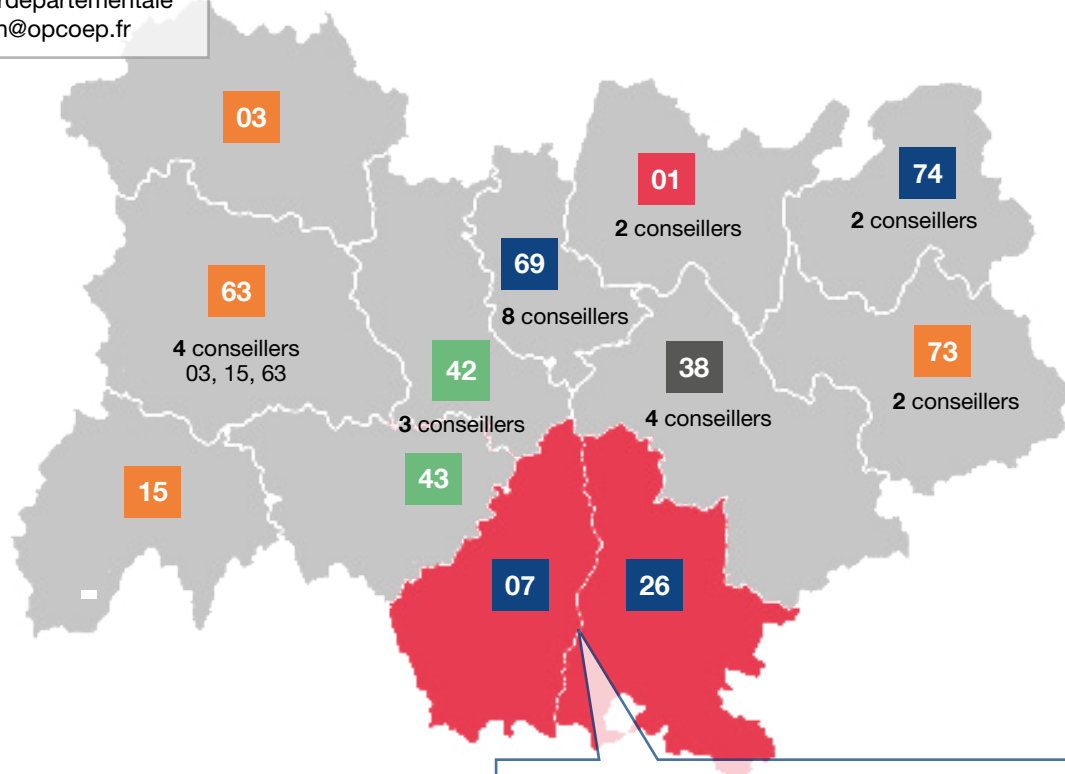

ALLIER : 37, avenue de Gramont • L'Atrium • 03200 Vichy

CANTAL : 14, avenue du Garric • 15000 Aurillac

VOS CONSEILLERS DE PROXIMITÉ

EN AUVERGNE-RHÔNE-ALPES
[ARDÈCHE, DRÔME]

Nathalie Martin
Déléguée interdépartementale
nathalie.martin@opcoep.fr