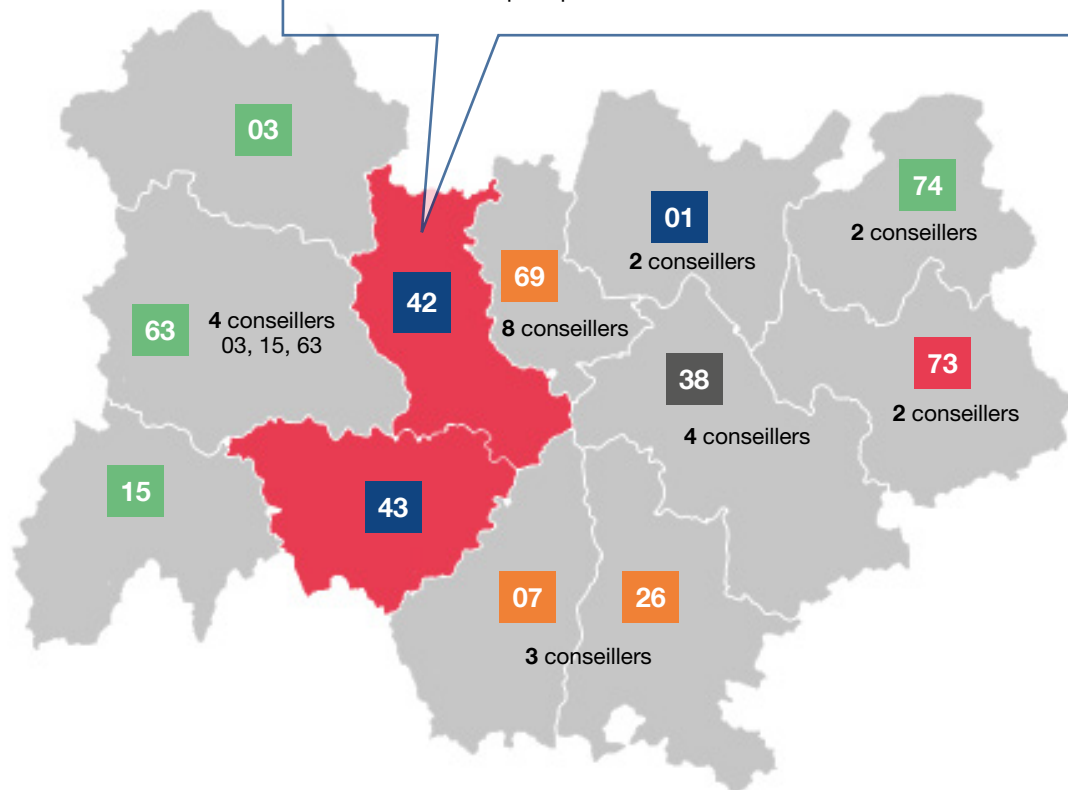

- **Marie-France Barraud**
(Loire nord jusqu'à Feurs,
Plaine du Forez)
marie-france.barraud@opcoep.fr
- **Audrey Renoud Genty**
(Vallée du Gier, Saint-Etienne Métropole)
audrey.renoudgenty@opcoep.fr
- **Alfred Dubard**
(Le Pilat, Vallée de l'Ondaine, Haute-Loire
-dont Brioude, Le-Puy-en-Velay-)
alfred.dubard@opcoep.fr