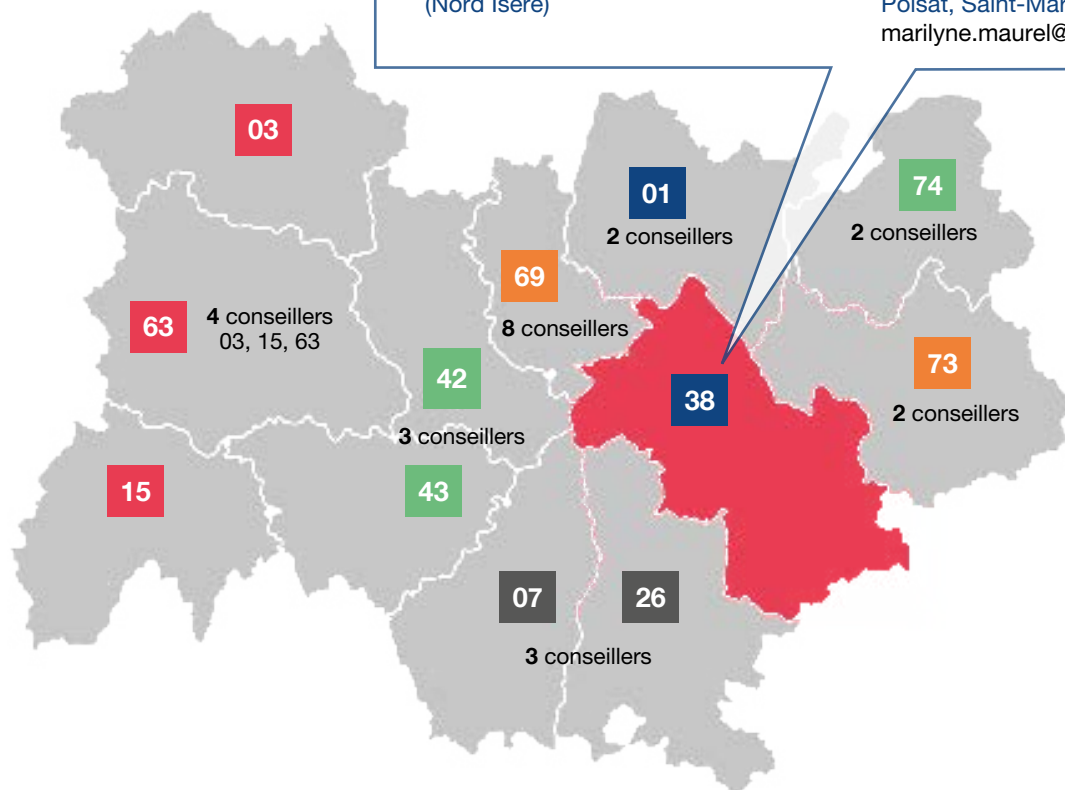

VOS CONSEILLERS DE PROXIMITÉ

EN AUVERGNE-RHÔNE-ALPES
[ISÈRE]

Stephen Foresta
Délégué départemental
stephen.foresta@opcoep.fr

- **Yannick Burlet**
  (Centre Isère, Le Pont-de-Beauvoisin, Morestel, Pays Roussillon)
  yannick.burlet@opcoep.fr
- **Recrutement en cours**
  (Nord Isère)
- **Josselin Fauth**
  (Périphérie de Grenoble, Stations)
  josselin.fauth@opcoep.fr
- **Marilyne Maurel**
  (Eybens, Grenoble, Oisans, Poizat, Saint-Martin-d'Hères)
  marilyne.maurel@opcoep.fr