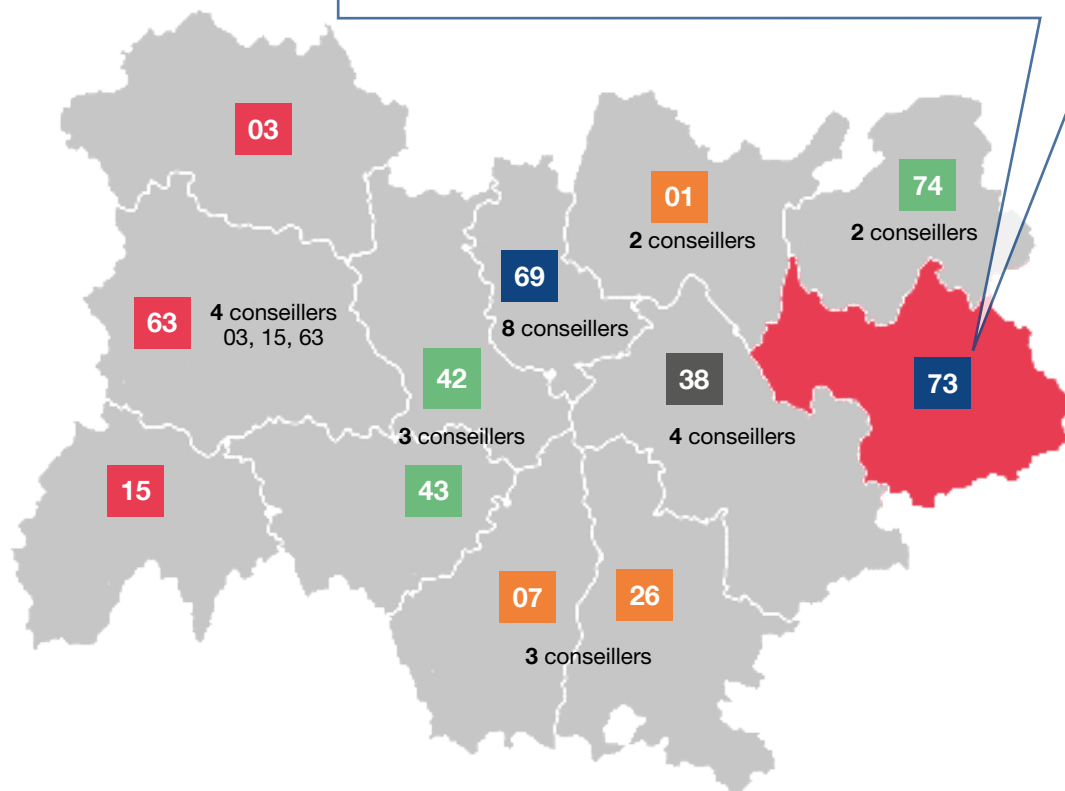

• **Laura Ziani**

(Agglo Chambéry,
Chartreuse, Combe de Savoie,
Beaufortain, Bassin Albertvillois,
Vallée de Courchevel)
laura.ziani@opcoep.fr