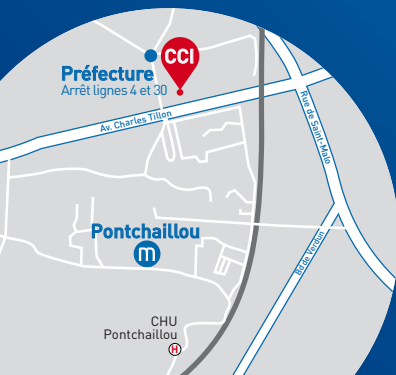

### ACCÈS

- **Bus** : ligne 4 arrêt Préfecture (18 mn depuis République puis 3 mn à pied).
- **Métro** : Ligne A station Pontchaillou puis 5 à 10 mn à pied ou correspondance en bus ligne 30 vers Cesson-Sévigné (Rigourdière) arrêt Préfecture puis 2 mn à pied.